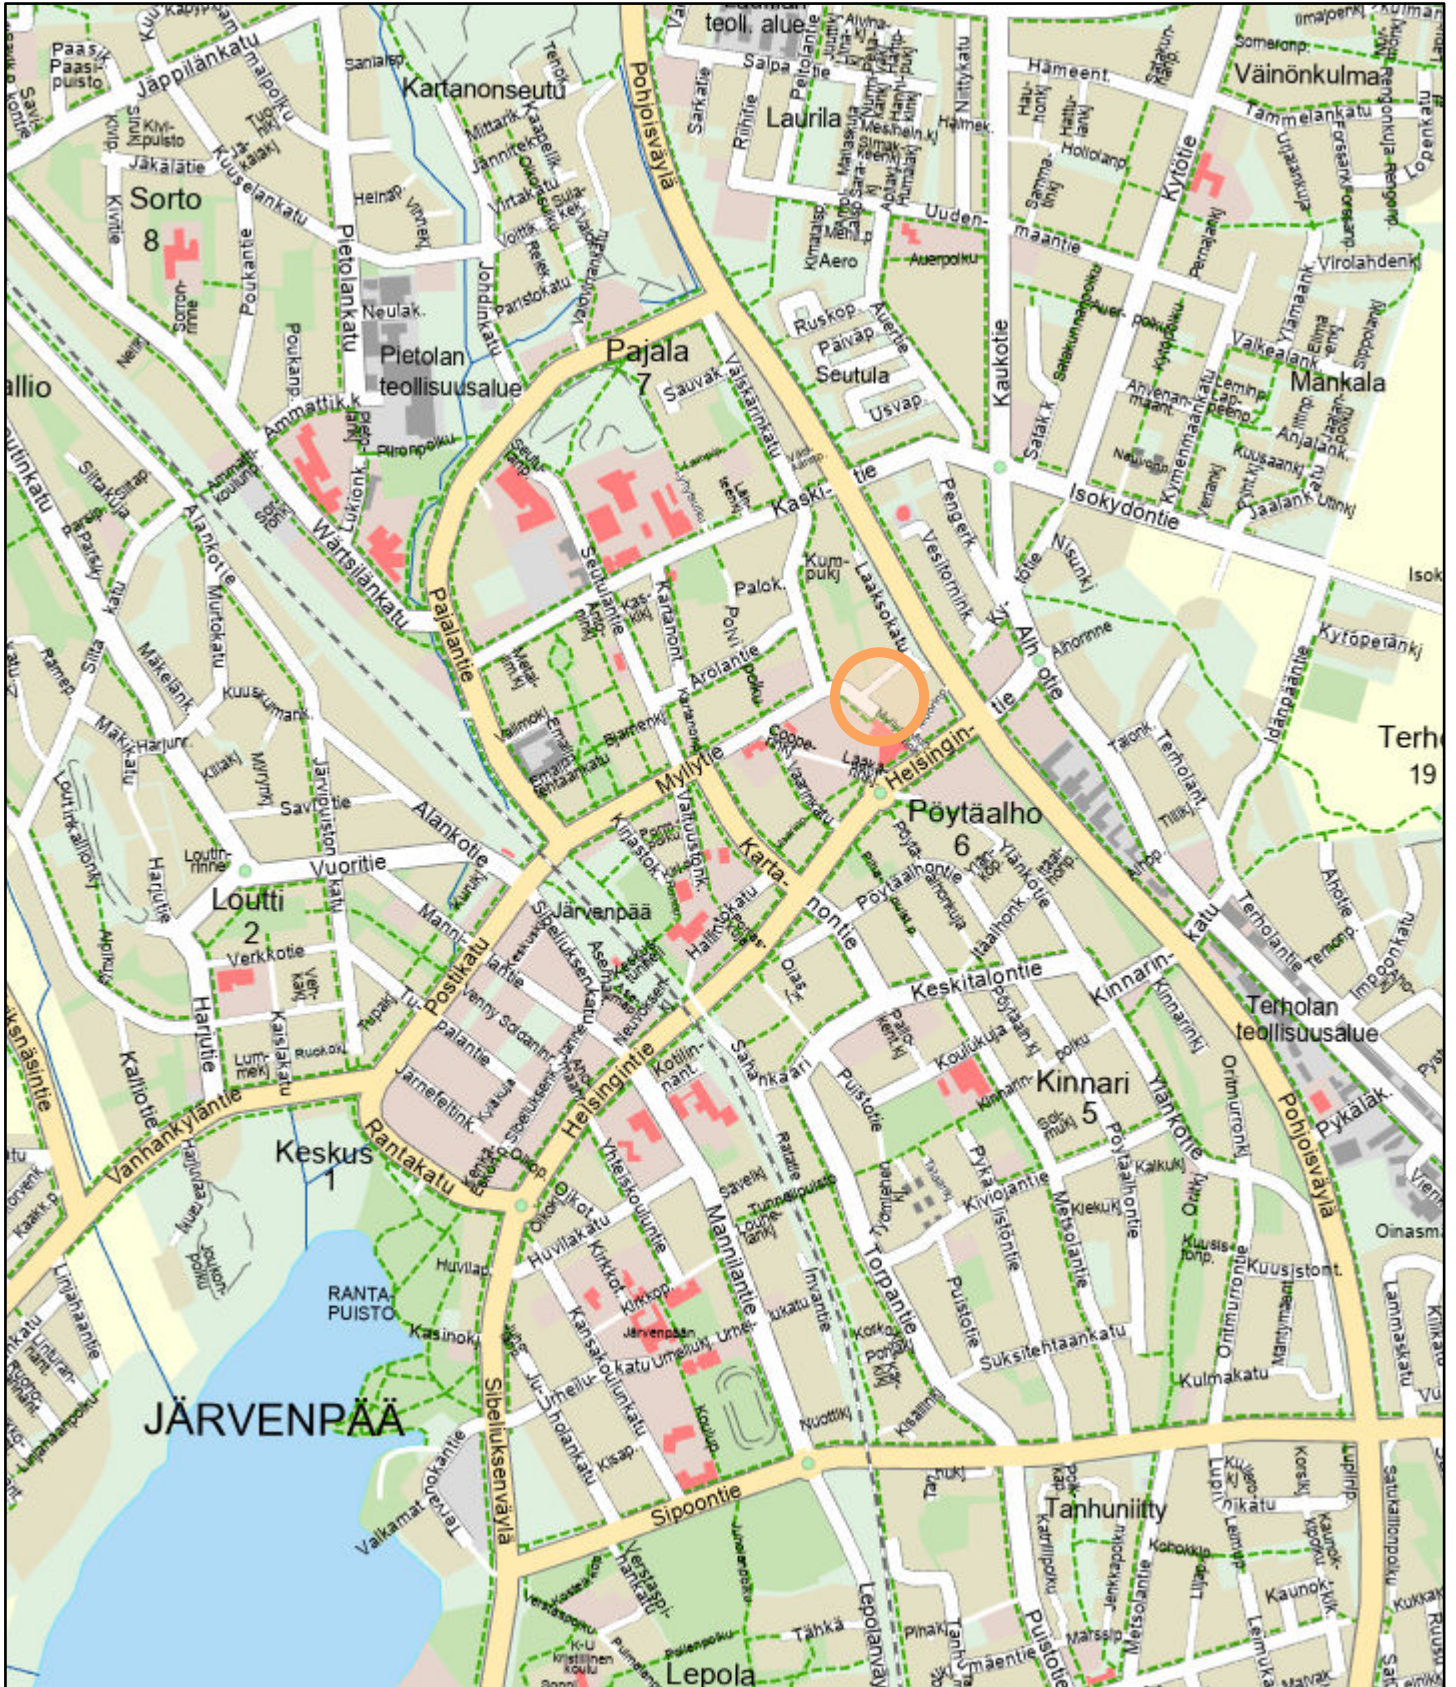

Järvenpään karttapalvelu

24.8.2022 14.09.19

- | | |
|---|--|
|  opas_kiertoliittymä_alueet |  Kaupunginosaväylä |
|  opas_tiestö_viivat |  Kaupunginosaväylä alikulku |
|  Kevyen liikenteen väylä |  Kokoojkatu |
|  Maastopolku |  Kävelytie |
|  Rautatie |  Pikkukatu |
|  Rakentamaton tie |  Polku |
|  Katu |  Pääkatu |